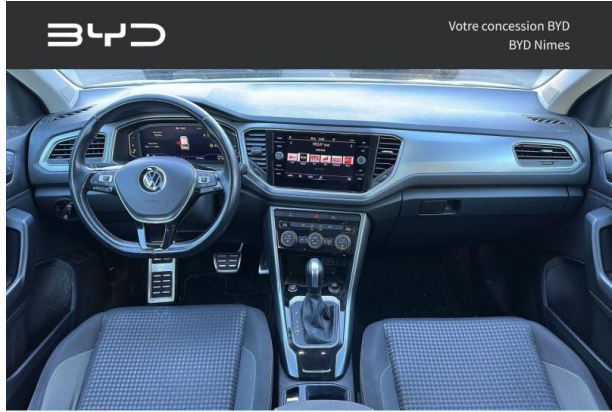

VOLKSWAGEN T-Roc 1.5 TSI EVO 150ch Active DSG7 d'occasion

Occasion

VOLKSWAGEN T-Roc

1.5 TSI EVO 150ch Active DSG7

BYD Nimes

04 84 81 44 10

Prix :

16 990 €

Un crédit vous engage et doit être remboursé. Vérifiez vos capacités de remboursement avant de vous engager.