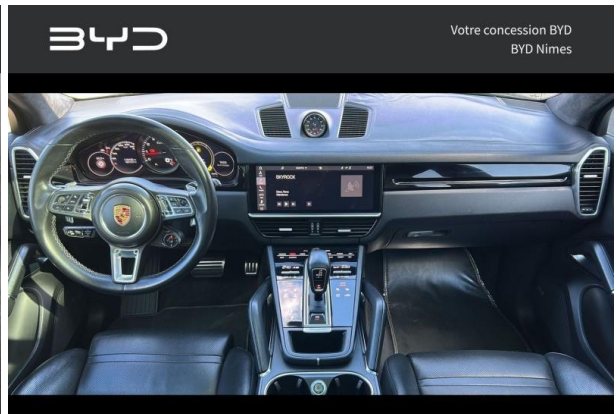

PORSCHE Cayenne 4.0 550ch Turbo d'occasion

Occasion

PORSCHE Cayenne

4.0 550ch Turbo

BYD Nimes

04 84 81 44 10

Prix :

51 990 €

Un crédit vous engage et doit être remboursé. Vérifiez vos capacités de remboursement avant de vous engager.