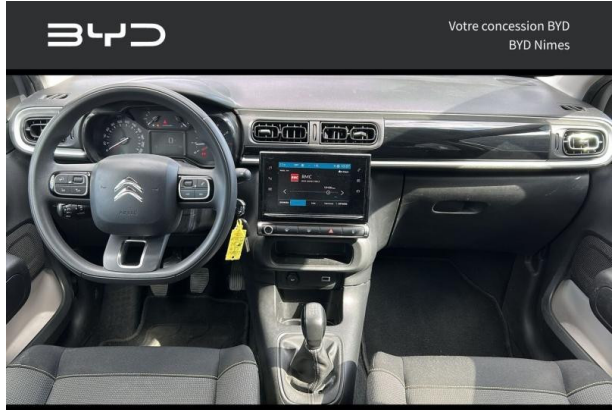

CITROEN C3 1.5 BlueHDi 100ch S&S Feel Pack E6.d d'occasion

Occasion

CITROEN C3

1.5 BlueHDi 100ch S&S Feel Pack E6.d

BYD Nimes

04 84 81 44 10

Prix :

10 900 €

Un crédit vous engage et doit être remboursé. Vérifiez vos capacités de remboursement avant de vous engager.